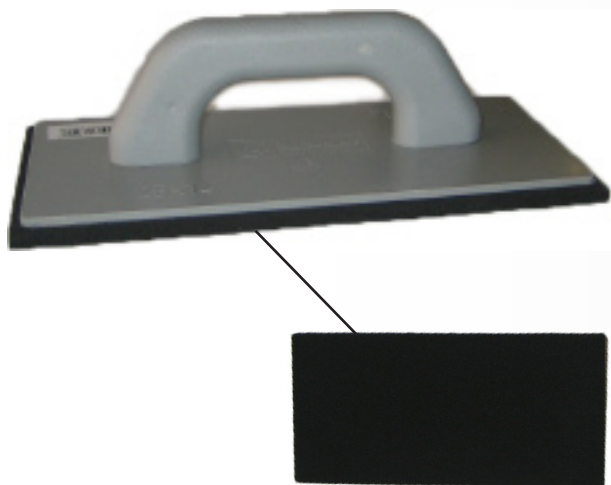

C1685
C1690

**maco de borracha
branco**

50 mm
60 mm

C1695
C1700

**gamela
em plástico preto**

N.º 2 / 15 litros C1800
44 cm x 35 cm x 12,5 cm

**balde
em plástico preto**

capacidade para 10 L C1805
capacidade para 15 L C1810

talocha

grande 415 x 260 mm C1815
média 340 x 217 mm C1820
pequena 260 x 160 mm C1825

**talocha com esponja
amarela**

tamanho 28x14x3cm C1828
tamanho 32x18x3cm C1829

**talocha com borracha
laranja**

tamanho 28x14x2cm C1831

**talocha com esponja
branca**

tamanho 28x14x4cm C1832

**talocha com borracha
preta**

tamanho 14x28x1cm C1830

**talocha com esponja
amarela recortada**

tamanho 28x14x3cm C1827

prumo em ferro

tamanho 45 mm	C1835
tamanho 50 mm	C1840
tamanho 55 mm	C1845
tamanho 60 mm	C1850