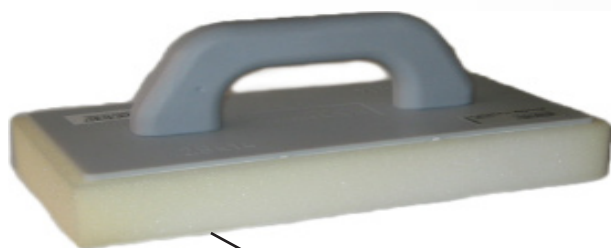

C1685
C1690

**maco de borracha
branco**

50 mm
60 mm

C1695
C1700

**gamela
em plástico preto**

N.º 2 / 15 litros C1800
44 cm x 35 cm x 12,5 cm

**balde
em plástico preto**

capacidade para 10 L C1805
capacidade para 15 L C1810

talocha

grande 415 x 260 mm C1815
média 340 x 217 mm C1820
pequena 260 x 160 mm C1825

**talocha com esponja
amarela**

tamanho 28x14x3cm C1828
tamanho 32x18x3cm C1829

**talocha com borracha
laranja**

tamanho 28x14x2cm C1831

**talocha com esponja
branca**

tamanho 28x14x4cm C1832

**talocha com borracha
preta**

tamanho 14x28x1cm C1830

**talocha com esponja
amarela recortada**

tamanho 28x14x3cm C1827

prumo em ferro

tamanho 45 mm	C1835
tamanho 50 mm	C1840
tamanho 55 mm	C1845
tamanho 60 mm	C1850