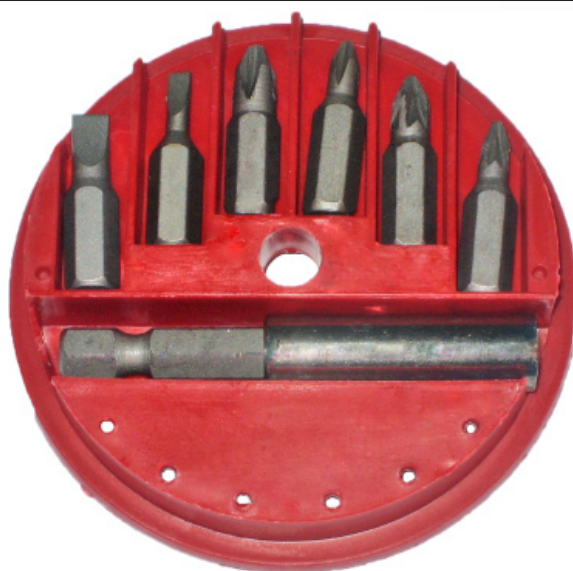

limpeza de gorduras	C1977
---------------------	-------

colher de pedreiro

cabo sintético	C2062
----------------	-------

**pedra
para afiar**

tamanho 9"

C1990

**pedra
para amolar**

tamanho 6"

C1985

**pontas
para barbequim**

7 peças

C1995

rêgua em alumínio

10 cm x 1,5 m	C2083
10 cm x 2 m	C2085
10 cm x 2,5 m	C2087
10 cm x 3 m	C2090
10 cm x 3,5 m	C2092
10 cm x 4 m	C2095

maceta

1000 g redonda