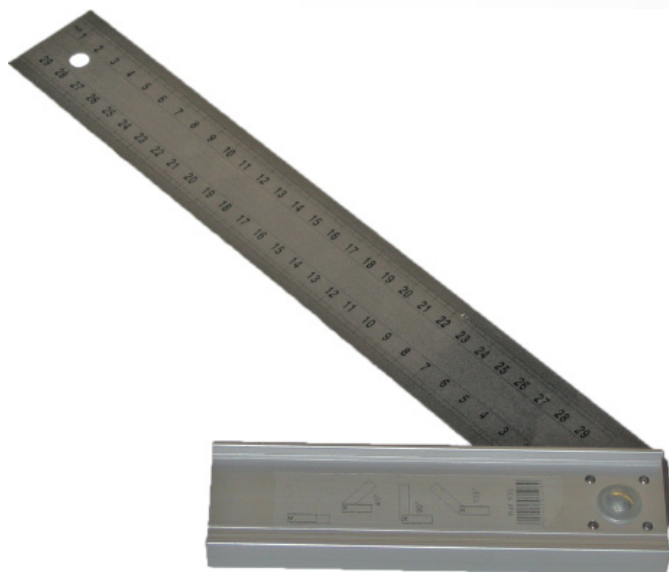

nível tubular em alumínio

30 cm
40 cm
50 cm
60 cm
80 cm

C1655
C1660
C1665
C1670
C1675

esquadro regulável

45°, 90° e 135°

C1680

**maco de borracha
preto**

50 mm
60 mm

C1685
C1690

**maco de borracha
branco**

50 mm
60 mm

C1695
C1700

**gamela
em plástico preto**

N.º 2 / 15 litros C1800
44 cm x 35 cm x 12,5 cm

**balde
em plástico preto**

capacidade para 10 L C1805
capacidade para 15 L C1810