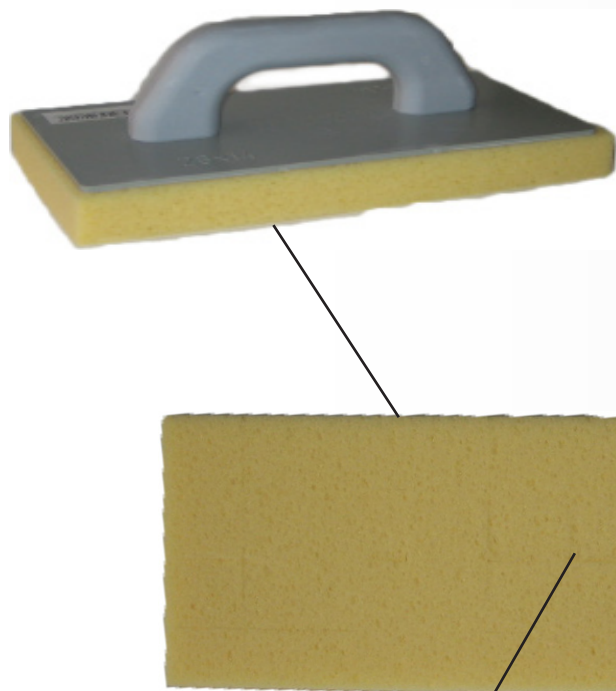

talocha

grande 415 x 260 mm C1815
média 340 x 217 mm C1820
pequena 260 x 160 mm C1825

**talocha com esponja
amarela**

tamanho 28x14x3cm C1828
tamanho 32x18x3cm C1829

**talocha com borracha
laranja**

tamanho 28x14x2cm C1831

**talocha com esponja
branca**

tamanho 28x14x4cm C1832

**talocha com borracha
preta**

tamanho 14x28x1cm C1830

**talocha com esponja
amarela recortada**

tamanho 28x14x3cm C1827

prumo em ferro

tamanho 45 mm	C1835
tamanho 50 mm	C1840
tamanho 55 mm	C1845
tamanho 60 mm	C1850