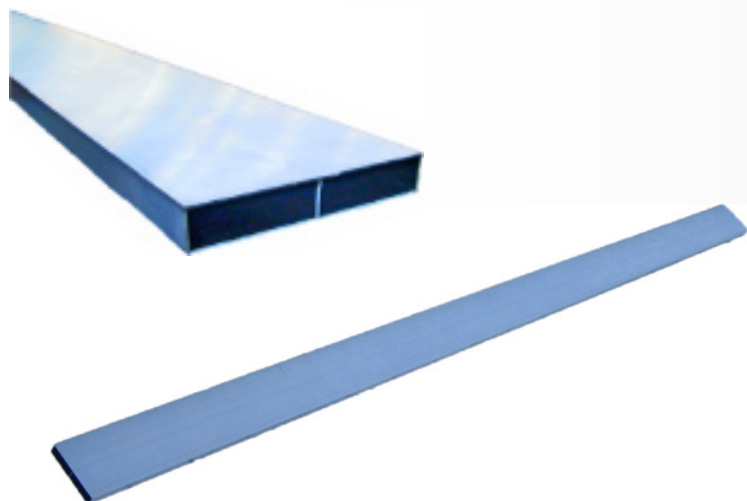

C1985

**pontas
para barbequim**

7 peças

C1995

rêgua em alumínio

10 cm x 1,5 m	C2083
10 cm x 2 m	C2085
10 cm x 2,5 m	C2087
10 cm x 3 m	C2090
10 cm x 3,5 m	C2092
10 cm x 4 m	C2095

maceta

1000 g redonda