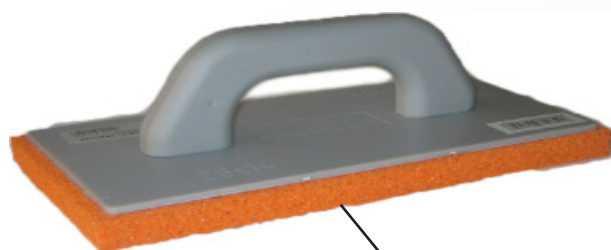

nível tubular em alumínio

30 cm
40 cm
50 cm
60 cm
80 cm

C1655
C1660
C1665
C1670
C1675

esquadro regulável

45°, 90° e 135°

C1680

**maco de borracha
preto**

50 mm
60 mm

C1685
C1690

**maco de borracha
branco**

50 mm
60 mm

C1695
C1700

**gamela
em plástico preto**

N.º 2 / 15 litros C1800
44 cm x 35 cm x 12,5 cm

**balde
em plástico preto**

capacidade para 10 L C1805
capacidade para 15 L C1810

talocha

grande 415 x 260 mm C1815
média 340 x 217 mm C1820
pequena 260 x 160 mm C1825

**talocha com esponja
amarela**

tamanho 28x14x3cm C1828
tamanho 32x18x3cm C1829

**talocha com borracha
laranja**

tamanho 28x14x2cm C1831